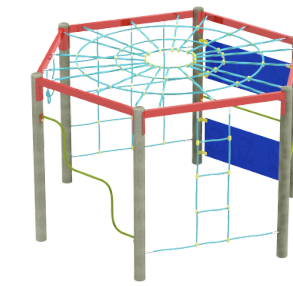

Zestaw metalowy nr 8,
Metal LUX HDPE

Sześciokąt linowy 161
Metal Lux HDPE

Regulamin 235

Altana 533
Metal Lux HDPE

Zjazd linowy 22m
(samo podłoże
bezpieczne)

Stożek mały
(uzupełnienie żwiru)

Zestaw modułowy 525
Metal Lux HDPE

Huśtawka metalowa
bocianie gniazdo
podwójna 499

Huśtawka metalowa
podwójna 66

Drażki gimnastyczne
A182
E+

Walec 171

Belka do przeskoków
na sprężynach 181
E+