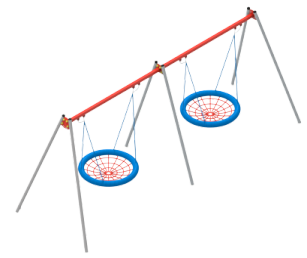

Zestaw metalowy nr 8,
Metal LUX HDPE

Sześciokąt linowy 161
Metal Lux HDPE

Regulamin 235

Altana 533
Metal Lux HDPE

Zjazd linowy 22m
(samo podłoże
bezpieczne)

Stożek mały
(uzupełnienie żwiru)

Zestaw modułowy 525
Metal Lux HDPE

Huśtawka metalowa
bocianie gniazdo
podwójna 499

Huśtawka metalowa
podwójna 66

Drażki gimnastyczne
A182
E+

Walec 171

Belka do przeskoków
na sprężynach 181
E+